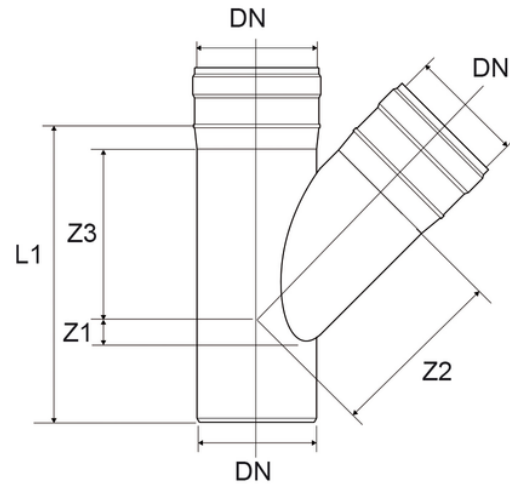

Derivazione 45°

Codice	Colore	Z1 (mm)	Z2 (mm)	Z3 (mm)	L1 (mm)	DN (mm)
Z3032PP	Grigio RAL 7037	9	40	40	95	32
Z3040PP	Grigio RAL 7037	10	49	49	121	40
Z3050PP	Grigio RAL 7037	12	61	61	135	50
Z3075PP	Grigio RAL 7037	18	91	91	174	75
Z3090PP	Grigio RAL 7037	-	-	-	-	90
Z3011PP	Grigio RAL 7037	25	134	134	234	110
Z3012PP	Grigio RAL 7037	28	152	115	266	125
Z3016PP	Grigio RAL 7037	36	194	194	380	160