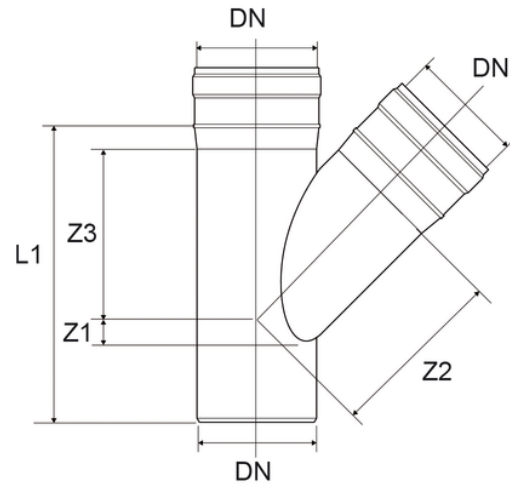

# Derivazione 45°

Codice	Colore	Z1 (mm)	Z2 (mm)	Z3 (mm)	L1 (mm)	DN (mm)
Z3032PP	Grigio RAL 7037	9	40	40	95	32
Z3040PP	Grigio RAL 7037	10	49	49	121	40
Z3050PP	Grigio RAL 7037	12	61	61	135	50
Z3075PP	Grigio RAL 7037	18	91	91	174	75
Z3090PP	Grigio RAL 7037	-	-	-	-	90
Z3011PP	Grigio RAL 7037	25	134	134	234	110
Z3012PP	Grigio RAL 7037	28	152	115	266	125
Z3016PP	Grigio RAL 7037	36	194	194	380	160