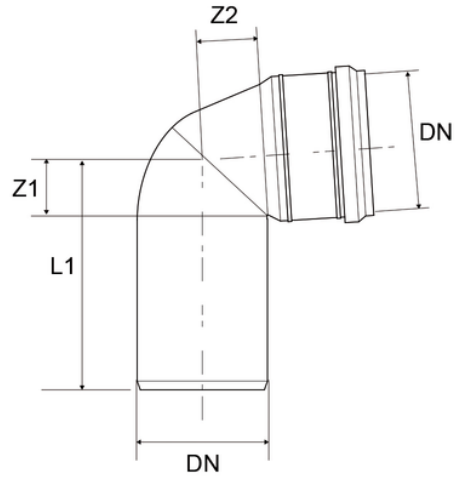

Curva 87°30'

Codice	Colore	Z1 (mm)	Z2 (mm)	L1 (mm)	DN (mm)
Z1432PP	Grigio RAL 7037	14	16	62	32
Z1440PP	Grigio RAL 7037	23	26	85	40
Z1450PP	Grigio RAL 7037	28	31	90	50
Z1475PP	Grigio RAL 7037	40	43	105	75
Z1490PP	Grigio RAL 7037	-	-	-	90
Z1411PP	Grigio RAL 7037	57	61	133	110
Z1412PP	Grigio RAL 7037	65	70	147	125
Z1416PP	Grigio RAL 7037	83	89	183	160