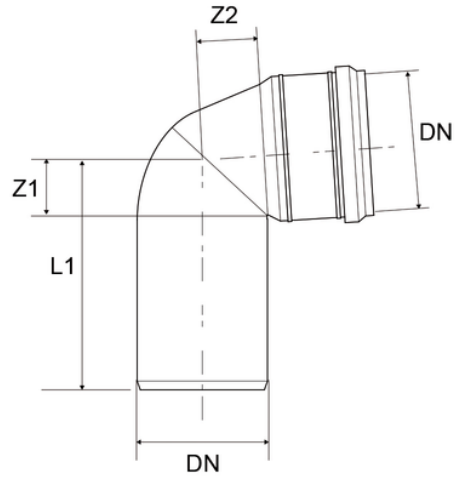

Curva 87°30'

| Codice | Colore | Z1 (mm) | Z2 (mm) | L1 (mm) | DN (mm) |
|---------|-----------------|---------|---------|---------|---------|
| Z1432PP | Grigio RAL 7037 | 14 | 16 | 62 | 32 |
| Z1440PP | Grigio RAL 7037 | 23 | 26 | 85 | 40 |
| Z1450PP | Grigio RAL 7037 | 28 | 31 | 90 | 50 |
| Z1475PP | Grigio RAL 7037 | 40 | 43 | 105 | 75 |
| Z1490PP | Grigio RAL 7037 | - | - | - | 90 |
| Z1411PP | Grigio RAL 7037 | 57 | 61 | 133 | 110 |
| Z1412PP | Grigio RAL 7037 | 65 | 70 | 147 | 125 |
| Z1416PP | Grigio RAL 7037 | 83 | 89 | 183 | 160 |