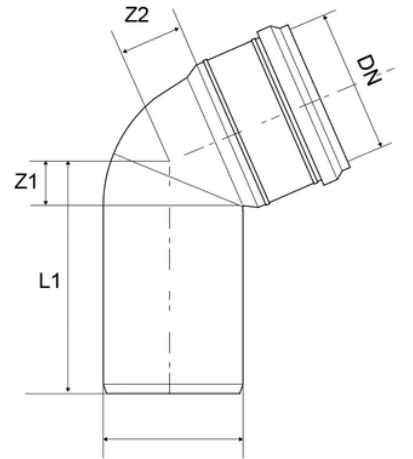

Curva 67°30'

Codice	Colore	Z1 (mm)	Z2 (mm)	L1 (mm)	DN (mm)
Z1311PP	Grigio RAL 7037	40	44	116	110
Z1332PP	Grigio RAL 7037	13	15	60	32
Z1340PP	Grigio RAL 7037	16	20	78	40
Z1350PP	Grigio RAL 7037	20	23	81,5	50
Z1375PP	Grigio RAL 7037	28	31	93	75
Z1390PP	Grigio RAL 7037	-	-	-	90