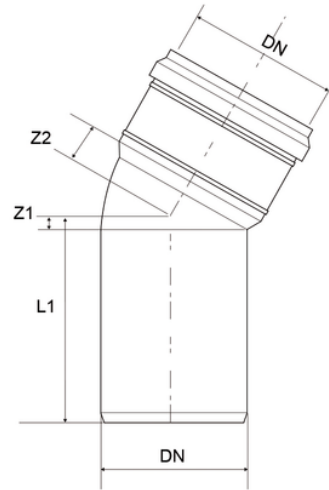

# Curva 30°

Codice	Colore	Z1 (mm)	Z2 (mm)	L1 (mm)	DN (mm)
Z1132PP	Grigio RAL 7037	6	7	52	32
Z1140PP	Grigio RAL 7037	7	11	69	40
Z1150PP	Grigio RAL 7037	9	12	71	50
Z1175PP	Grigio RAL 7037	12	15	78	75
Z1190PP	Grigio RAL 7037	-	-	-	90
Z1111PP	Grigio RAL 7037	17	21	92	110
Z1112PP	Grigio RAL 7037	19	23	100	125
Z1116PP	Grigio RAL 7037	24	30	123	160