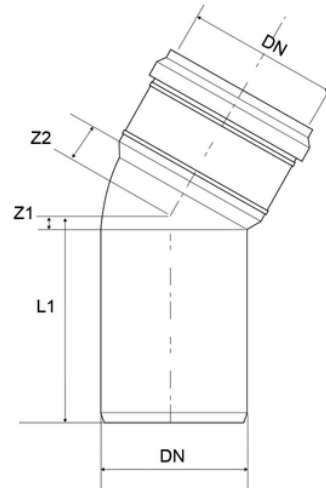

Curva 30°

Codice	Colore	Z1 (mm)	Z2 (mm)	L1 (mm)	DN (mm)
Z1132PP	Grigio RAL 7037	6	7	52	32
Z1140PP	Grigio RAL 7037	7	11	69	40
Z1150PP	Grigio RAL 7037	9	12	71	50
Z1175PP	Grigio RAL 7037	12	15	78	75
Z1190PP	Grigio RAL 7037	-	-	-	90
Z1111PP	Grigio RAL 7037	17	21	92	110
Z1112PP	Grigio RAL 7037	19	23	100	125
Z1116PP	Grigio RAL 7037	24	30	123	160