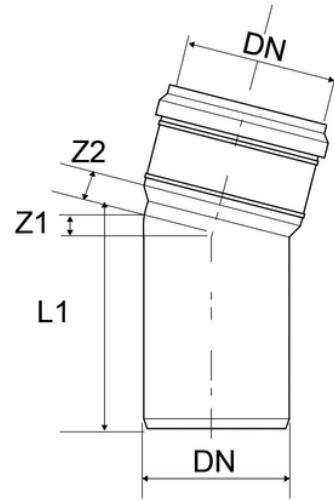

Curva 15°

| Codice | Colore | Z1 (mm) | Z2 (mm) | L1 (mm) | DN (mm) |
|---------|-----------------|---------|---------|---------|---------|
| Z1032PP | Grigio RAL 7037 | 6 | 5 | 49 | 32 |
| Z1040PP | Grigio RAL 7037 | 5 | 8 | 66 | 40 |
| Z1050PP | Grigio RAL 7037 | 5 | 9 | 67,5 | 50 |
| Z1075PP | Grigio RAL 7037 | 7 | 11 | 73 | 75 |
| Z1090PP | Grigio RAL 7037 | - | - | - | 90 |
| Z1011PP | Grigio RAL 7037 | 9 | 14 | 85 | 110 |
| Z1012PP | Grigio RAL 7037 | 10 | 15 | 92 | 125 |
| Z1016PP | Grigio RAL 7037 | 13 | 19 | 113 | 160 |