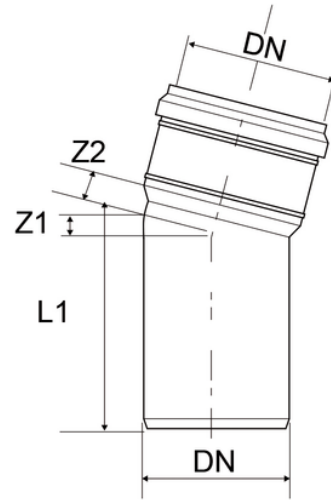

# Curva 15°

Codice	Colore	Z1 (mm)	Z2 (mm)	L1 (mm)	DN (mm)
Z1032PP	Grigio RAL 7037	6	5	49	32
Z1040PP	Grigio RAL 7037	5	8	66	40
Z1050PP	Grigio RAL 7037	5	9	67,5	50
Z1075PP	Grigio RAL 7037	7	11	73	75
Z1090PP	Grigio RAL 7037	-	-	-	90
Z1011PP	Grigio RAL 7037	9	14	85	110
Z1012PP	Grigio RAL 7037	10	15	92	125
Z1016PP	Grigio RAL 7037	13	19	113	160