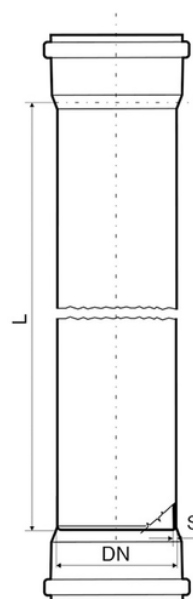

Tubo doppio bicchiere in polipropilene autoestinguente

ULTRAMAX è il tubo in Polipropilene ad innesto per lo scarico di acque civili e industriali che si integra perfettamente con la linea di raccordi AMAX.

Tre caratteristiche che rendono il tubo ULTRAMAX un prodotto unico:

- interno bianco
- resistenza agli urti
- autoestinguenza B1

Codice	Colore	Ø (mm)	S (mm)	L (mt)
ZT333PP	Grigio RAL 7037	32	1,8	0,50
ZT533PP	Grigio RAL 7037	32	1,8	1,00
ZT633PP	Grigio RAL 7037	32	1,8	1,50
ZT733PP	Grigio RAL 7037	32	1,8	2,00
ZT833PP	Grigio RAL 7037	32	1,8	3,00
ZT343PP	Grigio RAL 7037	40	1,8	0,50
ZT543PP	Grigio RAL 7037	40	1,8	1,00
ZT643PP	Grigio RAL 7037	40	1,8	1,50
ZT743PP	Grigio RAL 7037	40	1,8	2,00
ZT843PP	Grigio RAL 7037	40	1,8	3,00
ZT353PP	Grigio RAL 7037	50	1,8	0,50
ZT553PP	Grigio RAL 7037	50	1,8	1,00
ZT653PP	Grigio RAL 7037	50	1,8	1,50
ZT753PP	Grigio RAL 7037	50	1,8	2,00
ZT853PP	Grigio RAL 7037	50	1,8	3,00
ZT373PP	Grigio RAL 7037	75	1,9	0,50

Tubo doppio bicchiere in polipropilene autoestinguente

Codice	Colore	Ø (mm)	S (mm)	L (mt)
ZT573PP	Grigio RAL 7037	75	1,9	1,00
ZT673PP	Grigio RAL 7037	75	1,9	1,50
ZT773PP	Grigio RAL 7037	75	1,9	2,00
ZT873PP	Grigio RAL 7037	75	1,9	3,00
ZT393PP	Grigio RAL 7037	90	2,2	0,50
ZT593PP	Grigio RAL 7037	90	2,2	1,00
ZT693PP	Grigio RAL 7037	90	2,2	1,50
ZT793PP	Grigio RAL 7037	90	2,2	2,00
ZT893PP	Grigio RAL 7037	90	2,2	3,00
ZT321PP	Grigio RAL 7037	110	2,7	0,50
ZT521PP	Grigio RAL 7037	110	2,7	1,00
ZT621PP	Grigio RAL 7037	110	2,7	1,50
ZT721PP	Grigio RAL 7037	110	2,7	2,00
ZT626PP	Grigio RAL 7037	160	3,9	1,50
ZT821PP	Grigio RAL 7037	110	2,7	3,00
ZT322PP	Grigio RAL 7037	125	3,1	0,50
ZT522PP	Grigio RAL 7037	125	3,1	1,00
ZT622PP	Grigio RAL 7037	125	3,1	1,50
ZT722PP	Grigio RAL 7037	125	3,1	2,00
ZT822PP	Grigio RAL 7037	125	3,1	3,00
ZT326PP	Grigio RAL 7037	160	3,9	0,50
ZT526PP	Grigio RAL 7037	160	3,9	1,00
ZT726PP	Grigio RAL 7037	160	3,9	2,00
ZT826PP	Grigio RAL 7037	160	3,9	3,00