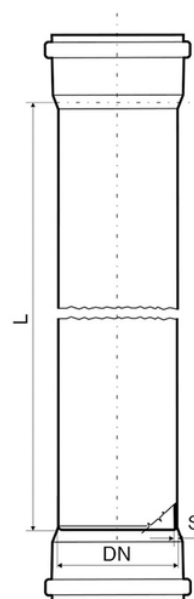

# Tubo doppio bicchiere in polipropilene autoestinguente

ULTRAMAX è il tubo in Polipropilene ad innesto per lo scarico di acque civili e industriali che si integra perfettamente con la linea di raccordi AMAX.

Tre caratteristiche che rendono il tubo ULTRAMAX un prodotto unico:

- interno bianco
- resistenza agli urti
- autoestinguenza B1

Codice	Colore	Ø (mm)	S (mm)	L (mt)
ZT333PP	Grigio RAL 7037	32	1,8	0,50
ZT533PP	Grigio RAL 7037	32	1,8	1,00
ZT633PP	Grigio RAL 7037	32	1,8	1,50
ZT733PP	Grigio RAL 7037	32	1,8	2,00
ZT833PP	Grigio RAL 7037	32	1,8	3,00
ZT343PP	Grigio RAL 7037	40	1,8	0,50
ZT543PP	Grigio RAL 7037	40	1,8	1,00
ZT643PP	Grigio RAL 7037	40	1,8	1,50
ZT743PP	Grigio RAL 7037	40	1,8	2,00
ZT843PP	Grigio RAL 7037	40	1,8	3,00
ZT353PP	Grigio RAL 7037	50	1,8	0,50
ZT553PP	Grigio RAL 7037	50	1,8	1,00
ZT653PP	Grigio RAL 7037	50	1,8	1,50
ZT753PP	Grigio RAL 7037	50	1,8	2,00
ZT853PP	Grigio RAL 7037	50	1,8	3,00
ZT373PP	Grigio RAL 7037	75	1,9	0,50

# Tubo doppio bicchiere in polipropilene autoestinguente

Codice	Colore	Ø (mm)	S (mm)	L (mt)
ZT573PP	Grigio RAL 7037	75	1,9	1,00
ZT673PP	Grigio RAL 7037	75	1,9	1,50
ZT773PP	Grigio RAL 7037	75	1,9	2,00
ZT873PP	Grigio RAL 7037	75	1,9	3,00
ZT393PP	Grigio RAL 7037	90	2,2	0,50
ZT593PP	Grigio RAL 7037	90	2,2	1,00
ZT693PP	Grigio RAL 7037	90	2,2	1,50
ZT793PP	Grigio RAL 7037	90	2,2	2,00
ZT893PP	Grigio RAL 7037	90	2,2	3,00
ZT321PP	Grigio RAL 7037	110	2,7	0,50
ZT521PP	Grigio RAL 7037	110	2,7	1,00
ZT621PP	Grigio RAL 7037	110	2,7	1,50
ZT721PP	Grigio RAL 7037	110	2,7	2,00
ZT626PP	Grigio RAL 7037	160	3,9	1,50
ZT821PP	Grigio RAL 7037	110	2,7	3,00
ZT322PP	Grigio RAL 7037	125	3,1	0,50
ZT522PP	Grigio RAL 7037	125	3,1	1,00
ZT622PP	Grigio RAL 7037	125	3,1	1,50
ZT722PP	Grigio RAL 7037	125	3,1	2,00
ZT822PP	Grigio RAL 7037	125	3,1	3,00
ZT326PP	Grigio RAL 7037	160	3,9	0,50
ZT526PP	Grigio RAL 7037	160	3,9	1,00
ZT726PP	Grigio RAL 7037	160	3,9	2,00
ZT826PP	Grigio RAL 7037	160	3,9	3,00