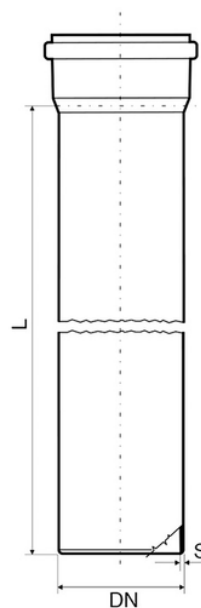

Tubo bicchierato polipropilene autoestinguente

ULTRAMAX è il tubo in Polipropilene ad innesto per lo scarico di acque civili e industriali che si integra perfettamente con la linea di raccordi AMAX.

Tre caratteristiche che rendono il tubo ULTRAMAX un prodotto unico:

- interno bianco
- resistenza agli urti
- autoestinguenza B1

Codice	Colore	Ø (mm)	S (mm)	L (mt)	Versione
ZT232PP	Grigio RAL 7037	32	1,8	0,25	-
ZT332PP	Grigio RAL 7037	32	1,8	0,50	-
ZT532PP	Grigio RAL 7037	32	1,8	1,00	-
ZT632PP	Grigio RAL 7037	32	1,8	1,50	-
ZT732PP	Grigio RAL 7037	32	1,8	2,00	-
ZT832PP	Grigio RAL 7037	32	1,8	3,00	-
ZT140PP	Grigio RAL 7037	40	1,8	0,15	-
ZT240PP	Grigio RAL 7037	40	1,8	0,25	-
ZT340PP	Grigio RAL 7037	40	1,8	0,50	-
ZT540PP	Grigio RAL 7037	40	1,8	1,00	-
ZT640PP	Grigio RAL 7037	40	1,8	1,50	-
ZT740PP	Grigio RAL 7037	40	1,8	2,00	-
ZT840PP	Grigio RAL 7037	40	1,8	3,00	-
ZT150PP	Grigio RAL 7037	50	1,8	0,15	su richiesta
ZT250PP	Grigio RAL 7037	50	1,8	0,25	-
ZT350PP	Grigio RAL 7037	50	1,8	0,50	-