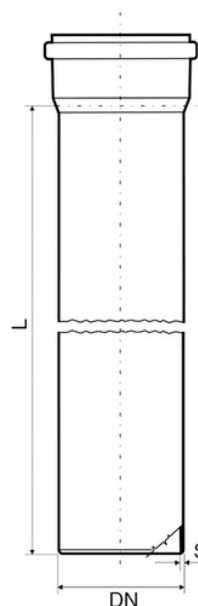

# Tubo bicchierato polipropilene autoestinguente

ULTRAMAX è il tubo in Polipropilene ad innesto per lo scarico di acque civili e industriali che si integra perfettamente con la linea di raccordi AMAX.

Tre caratteristiche che rendono il tubo ULTRAMAX un prodotto unico:

- interno bianco
- resistenza agli urti
- autoestinguenza B1

Codice	Colore	Ø (mm)	S (mm)	L (mt)	Versione
ZT232PP	Grigio RAL 7037	32	1,8	0,25	-
ZT332PP	Grigio RAL 7037	32	1,8	0,50	-
ZT532PP	Grigio RAL 7037	32	1,8	1,00	-
ZT632PP	Grigio RAL 7037	32	1,8	1,50	-
ZT732PP	Grigio RAL 7037	32	1,8	2,00	-
ZT832PP	Grigio RAL 7037	32	1,8	3,00	-
ZT140PP	Grigio RAL 7037	40	1,8	0,15	-
ZT240PP	Grigio RAL 7037	40	1,8	0,25	-
ZT340PP	Grigio RAL 7037	40	1,8	0,50	-
ZT540PP	Grigio RAL 7037	40	1,8	1,00	-
ZT640PP	Grigio RAL 7037	40	1,8	1,50	-
ZT740PP	Grigio RAL 7037	40	1,8	2,00	-
ZT840PP	Grigio RAL 7037	40	1,8	3,00	-
ZT150PP	Grigio RAL 7037	50	1,8	0,15	su richiesta
ZT250PP	Grigio RAL 7037	50	1,8	0,25	-
ZT350PP	Grigio RAL 7037	50	1,8	0,50	-