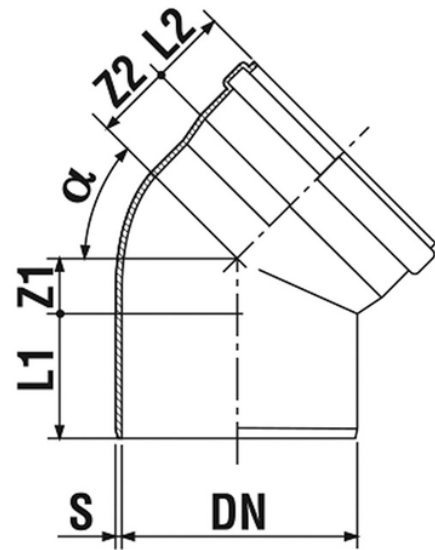

# Curva 15° M/F

- Rumorosità certificata 13 dB 2 l/s
- Euroclasse di reazione al fuoco: B s1 d0
- Materiale PVC termoplastico con cariche minerali
- Giunzione a innesto con guarnizioni elastomeriche a labbro certificate
- Versatile si adatta ai sistemi ad innesto e ad incollaggio
- Color: RAL 9005 - Nero

Codice	Colore	S (mm)	Z1 (mm)	Z2 (mm)	L1 (mm)	L2 (mm)	α	DN (mm)	Versione
01004P8	Nero	3	3	27	48	41	15°	40	-
01005P8	Nero	3	4	17	53	45	15°	50	-
01007P8	Nero	3	5	18	50	45	15°	75	-
01009P8	Nero	5,1	11	14	59	55,7	15°	90	Alto spessore
01011P8	Nero	3,2	9	22	62	57	15°	110	-
01012P8	Nero	3,2	10	22	68	63	15°	40	-
01016P8	Nero	4	14	28	82	72	15°	160	-