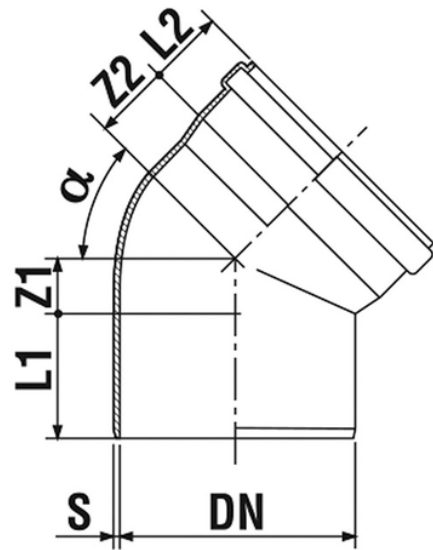

Curva 15° M/F

- Rumorosità certificata 13 dB 2 l/s
- Euroclasse di reazione al fuoco: B s1 d0
- Materiale PVC termoplastico con cariche minerali
- Giunzione a innesto con guarnizioni elastomeriche a labbro certificate
- Versatile si adatta ai sistemi ad innesto e ad incollaggio
- Color: RAL 9005 - Nero

Codice	Colore	S (mm)	Z1 (mm)	Z2 (mm)	L1 (mm)	L2 (mm)	α	DN (mm)	Versione
01004P8	Nero	3	3	27	48	41	15°	40	-
01005P8	Nero	3	4	17	53	45	15°	50	-
01007P8	Nero	3	5	18	50	45	15°	75	-
01009P8	Nero	5,1	11	14	59	55,7	15°	90	Alto spessore
01011P8	Nero	3,2	9	22	62	57	15°	110	-
01012P8	Nero	3,2	10	22	68	63	15°	40	-
01016P8	Nero	4	14	28	82	72	15°	160	-