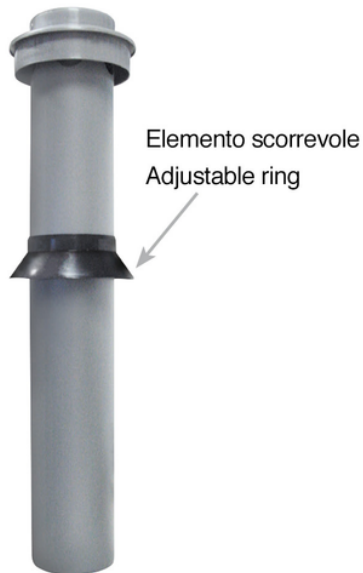

# Testata esalatrice in PP completa di collare scorrevole (versione lunga)

Codice	Ø (mm)	L (mm)	Materiale
Z7950PP	50	800	PP
Z7975PP	75	800	PP
Z7911PP	110	800	PP