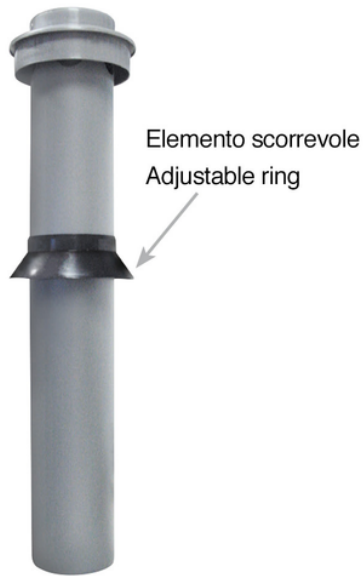

Testata esalatrice in PP completa di collare scorrevole (versione lunga)

Codice	Ø (mm)	L (mm)	Materiale
Z7950PP	50	800	PP
Z7975PP	75	800	PP
Z7911PP	110	800	PP