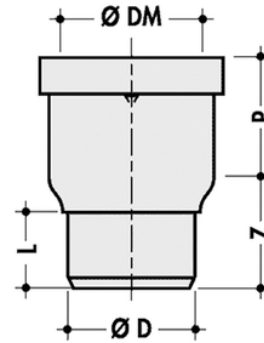

Manicotto wc dritto M/F

Codice	Ø (mm)	Z (mm)	P (mm)	P1 (mm)
QW110NI	110	85	90 - 110	79
QW110NI	100	82	65 - 95	79
QW199NI	100	-	60 - 80	50
QW330NI	100	82	85 - 107	79
QW550NI	80	82	65 - 95	79
QW770NI	100	91,5	110 - 135	40
QWF33NI	100	77	85 - 107	79