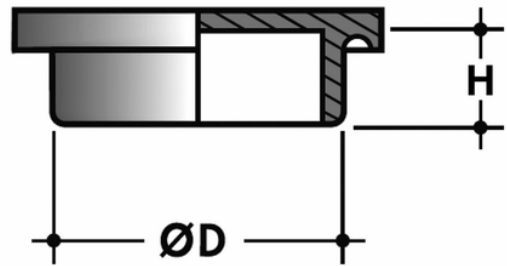

Tappo di chiusura

Codice	H (mm)	Ø (mm)
PH000NI	20	40
PJ000NI	20	50
PL000NI	20	63
PP000NI	20	75
PS000NI	20	90
PV000NI	40	110
PX000NI	50	125
PZ000NI	49	160