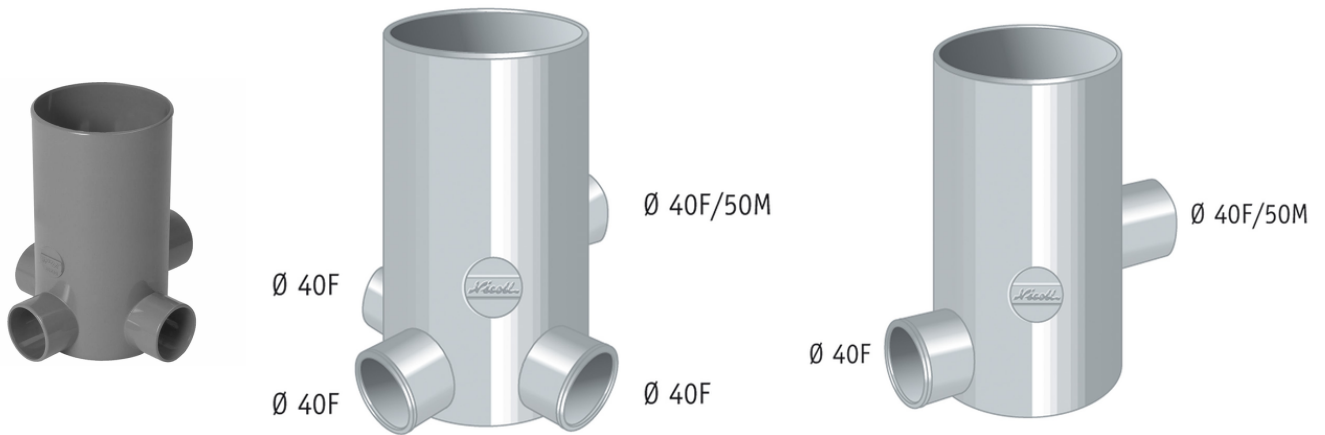

Pozzetto a pavimento alto

Codice	Ø (mm)	Versione
P4VASNI	100/40	4 VIE
O95102N	100/40	2 VIE