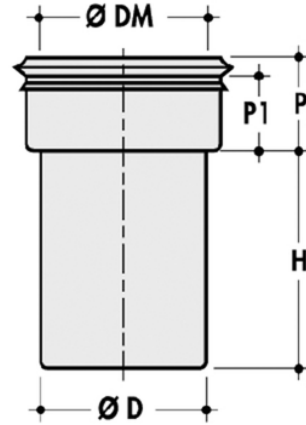

# Manicotto dritto M/F

Codice	H (mm)	Ø (mm)	Ø DM (mm)	P (mm)	P1 (mm)
MW330NI	153	110	95 - 116	56	69
SRW34NI	77	100	85 - 107	98	41,5