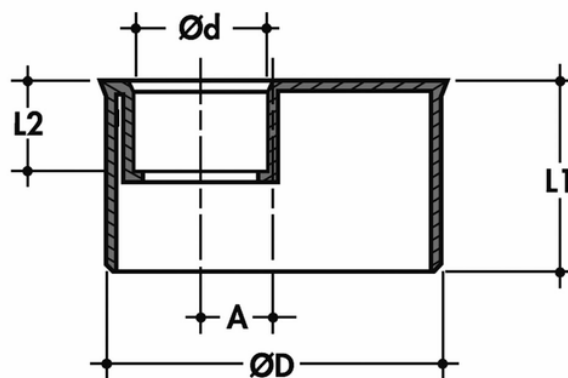

Tampone di riduzione M/F semplice

Codice	DN1 (mm)	DN (mm)
L5000NI	50	63
L4000NI	40	63
P6000NI	63	75
P5000NI	50	75
P4000NI	40	75
P3000NI	32	75
R6000NI	63	80
R5000NI	50	80
R4000NI	40	80
S8000NI	80	90
S4000NI	40	90
T9000NI	90	100
T8000NI	80	100
T7000NI	75	100
T6000NI	63	100
T5000NI	50	100
T4000NI	40	100
T3000NI	32	100
V5000NI	50	110
V4000NI	40	110
V1000NI	100	110

Tampone di riduzione M/F semplice

Codice	DN1 (mm)	DN (mm)
V9000NI	90	110
V8000NI	80	110
V6000NI	63	110
X1100NI	110	125
X1000NI	100	125
X9000NI	90	125
X8000NI	80	125
X3000NI	32	125
X4000NI	40	125
X5000NI	50	125
X6000NI	63	125