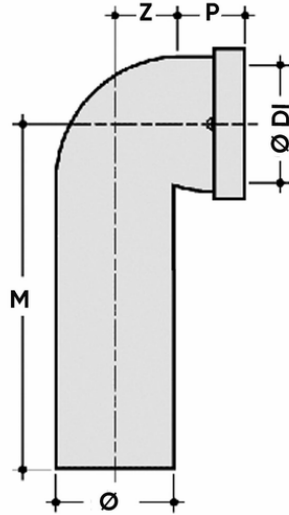

# Curva lunga wc M/F

Codice	Ø (mm)	Z (mm)	Ø DM (mm)	P (mm)	M (mm)
CTW33NI	100	52	Guarnizione gomma min 65 mm - max 95 mm	59	400
CTW10NI	100	52	Guarnizione gomma min 85 mm - max 107 mm	59	400