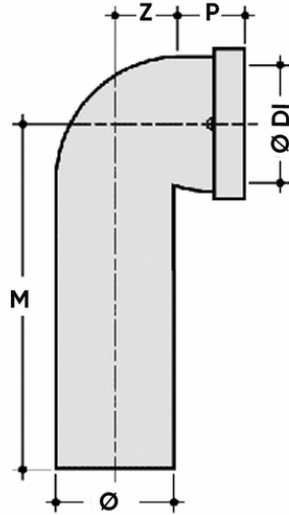

Curva lunga wc M/F

Codice	Ø (mm)	Z (mm)	Ø DM (mm)	P (mm)	M (mm)
CTW33NI	100	52	Guarnizione gomma min 65 mm - max 95 mm	59	400
CTW10NI	100	52	Guarnizione gomma min 85 mm - max 107 mm	59	400