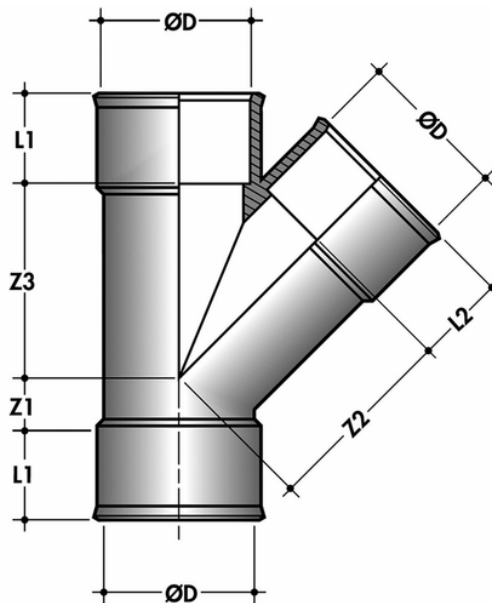

# Derivazione 45° F/F

Codice	DN1 (mm)	DN (mm)
BF144NI	-	32
BH144NI	-	40
BH244NI	32	40
BJ144NI	-	50
BJ244NI	40	50
BJ344NI	32	50
BL144NI	-	63
BP144NI	-	75
BR144NI	-	80
BT144NI	-	100
BT344NI	80	100
BT644NI	50	100
BT744NI	40	100
BV144NI	-	110
BV244NI	100	110
BV544NI	75	110
BX144NI	-	125
BX344NI	100	125
BZ144NI	-	160
BB144NI	-	200