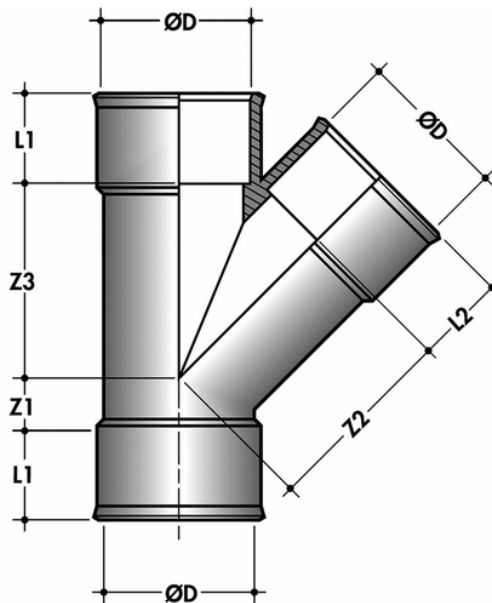

Derivazione 45° F/F

Codice	DN1 (mm)	DN (mm)
BF144NI	-	32
BH144NI	-	40
BH244NI	32	40
BJ144NI	-	50
BJ244NI	40	50
BJ344NI	32	50
BL144NI	-	63
BP144NI	-	75
BR144NI	-	80
BT144NI	-	100
BT344NI	80	100
BT644NI	50	100
BT744NI	40	100
BV144NI	-	110
BV244NI	100	110
BV544NI	75	110
BX144NI	-	125
BX344NI	100	125
BZ144NI	-	160
BB144NI	-	200