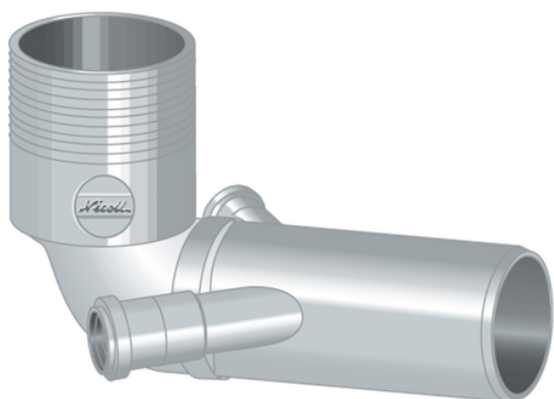

Curva wc con 2 attacchi a 45° Ø 40 O-Ring

Codice	Ø (mm)
125225N	100