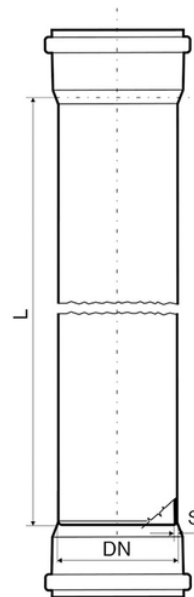

Tubo doppio bicchiere

- Rumorosità certificata 13 dB 2 l/s
- Euroclasse di reazione al fuoco: B s1 d0
- Materiale PVC termoplastico con cariche minerali
- Giunzione a innesto con guarnizioni elastomeriche a labbro certificate
- Versatile si adatta ai sistemi ad innesto e ad incollaggio
- Color: RAL 9005 - Nero

Codice	Colore	S (mm)	L (mt)	DN (mm)
VF504P8	Nero	3,0	0,5	40
VF104P8	Nero	3,0	1,00	40
VF204P8	Nero	3,0	2,00	40
VF304P8	Nero	3,0	3,00	40
VF505P8	Nero	3,0	0,5	50
VF105P8	Nero	3,0	1,00	50
VF205P8	Nero	3,0	2,00	50
VF305P8	Nero	3,0	3,00	50
VF575P8	Nero	3,0	0,5	75
VF175P8	Nero	3,0	1,00	75
VF275P8	Nero	3,0	2,00	75
VF375P8	Nero	3,0	3,00	75
VF509P8	Nero	3,0	0,5	90
VF109P8	Nero	3,0	1,00	90
VF209P8	Nero	3,0	2,00	90
VF309P8	Nero	3,0	3,00	90

Tubo doppio bicchiere

Codice	Colore	S (mm)	L (mt)	DN (mm)
VF510P8	Nero	3,0	0,5	100
VF110P8	Nero	3,0	1,00	100
VF210P8	Nero	3,0	2,00	100
VF310P8	Nero	3,0	3,00	100
VF511P8	Nero	3,2	0,5	110
VF111P8	Nero	3,2	1,00	110
VF211P8	Nero	3,2	2,00	110
VF311P8	Nero	3,2	3,00	110
VF512P8	Nero	3,2	0,5	125
VF112P8	Nero	3,2	1,00	125
VF212P8	Nero	3,2	2,00	125
VF312P8	Nero	3,2	3,00	125