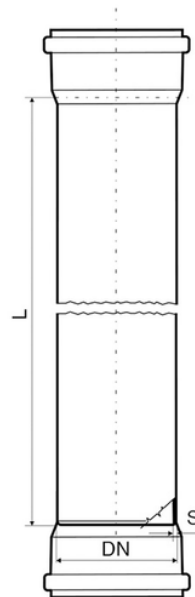

Tubo doppio bicchiere

- Rumorosità certificata 13 dB 2 l/s
- Euroclasse di reazione al fuoco: B s1 d0
- Materiale PVC termoplastico con cariche minerali
- Giunzione a innesto con guarnizioni elastomeriche a labbro certificate
- Versatile si adatta ai sistemi ad innesto e ad incollaggio
- Color: RAL 9005 - Nero

Codice	Colore	S (mm)	L (mt)	DN (mm)
VF504P8	Nero	3,0	0,5	40
VF104P8	Nero	3,0	1,00	40
VF204P8	Nero	3,0	2,00	40
VF304P8	Nero	3,0	3,00	40
VF505P8	Nero	3,0	0,5	50
VF105P8	Nero	3,0	1,00	50
VF205P8	Nero	3,0	2,00	50
VF305P8	Nero	3,0	3,00	50
VF575P8	Nero	3,0	0,5	75
VF175P8	Nero	3,0	1,00	75
VF275P8	Nero	3,0	2,00	75
VF375P8	Nero	3,0	3,00	75
VF509P8	Nero	3,0	0,5	90
VF109P8	Nero	3,0	1,00	90
VF209P8	Nero	3,0	2,00	90
VF309P8	Nero	3,0	3,00	90

Tubo doppio bicchiere

Codice	Colore	S (mm)	L (mt)	DN (mm)
VF510P8	Nero	3,0	0,5	100
VF110P8	Nero	3,0	1,00	100
VF210P8	Nero	3,0	2,00	100
VF310P8	Nero	3,0	3,00	100
VF511P8	Nero	3,2	0,5	110
VF111P8	Nero	3,2	1,00	110
VF211P8	Nero	3,2	2,00	110
VF311P8	Nero	3,2	3,00	110
VF512P8	Nero	3,2	0,5	125
VF112P8	Nero	3,2	1,00	125
VF212P8	Nero	3,2	2,00	125
VF312P8	Nero	3,2	3,00	125