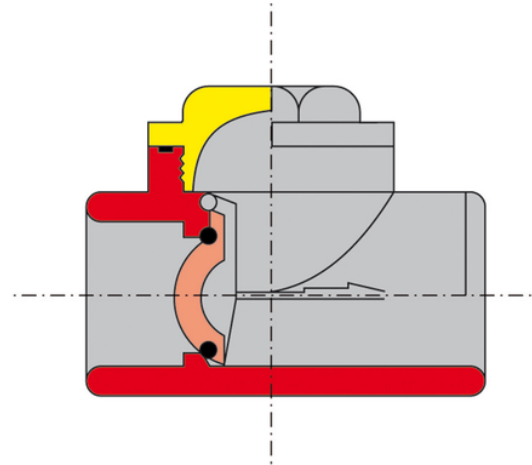

Valvola Antiriflusso PVC a incollaggio

Codice	Colore	DN (mm)
W550302	Grigio scuro	32
W550402	Grigio scuro	40
W550502	Grigio scuro	50
W550602	Grigio scuro	63