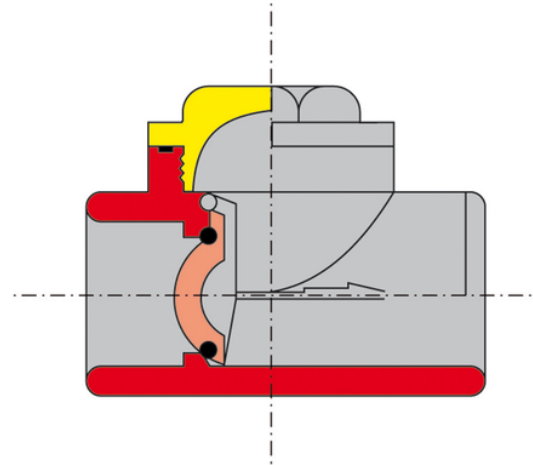

Valvola Antiriflusso PVC a incollaggio

| Codice | Colore | DN (mm) |
|---------|--------------|---------|
| W550302 | Grigio scuro | 32 |
| W550402 | Grigio scuro | 40 |
| W550502 | Grigio scuro | 50 |
| W550602 | Grigio scuro | 63 |