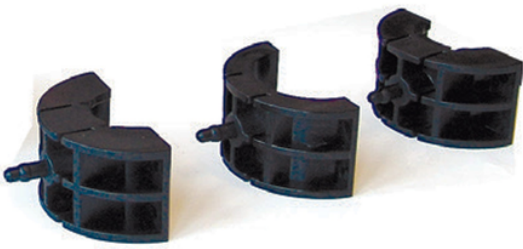

# Tagliatubi adattatore

Adattatore per tagliatubi TT00100

Codice	Ø (mm)
TAD1000	100