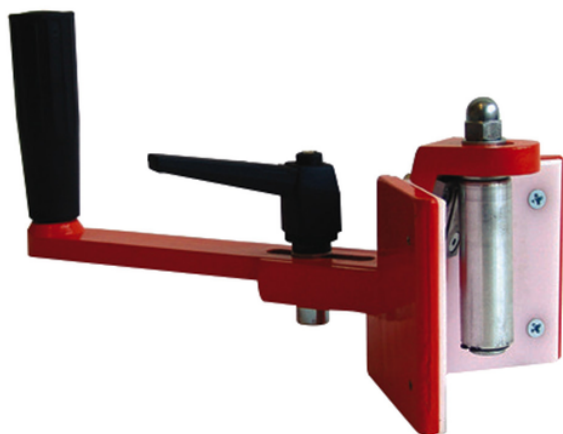

## Smussatore per tubi in plastica

Esegue smusso a 15° di tubi in PVC, PP, PE e tubi fonoassorbenti. Regolabile per diametri da 25 a 160. Regolabile per spessori fino a 10 mm.

Codice	Ø (mm)
A080506	25-160