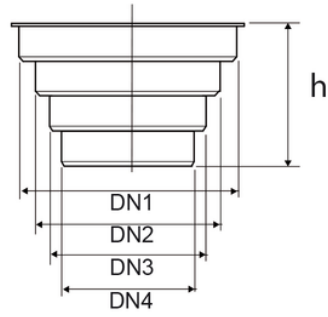

# Tappo tecnico multiplo

Codice	Colore	H (mm)	DN (mm)
OTAMUPP	Giallo	37,5	40-46-50-60