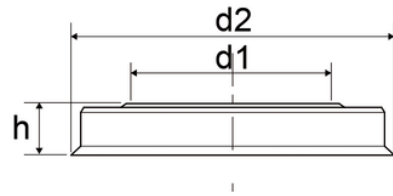

Rosone

Codice	Colore	H (mm)	D1 (mm)	d2	Versione
0480903	Bianco	-	90	-	-
0481003	Bianco	30	100	137	su richiesta
0481103	Bianco	35	110	162	-