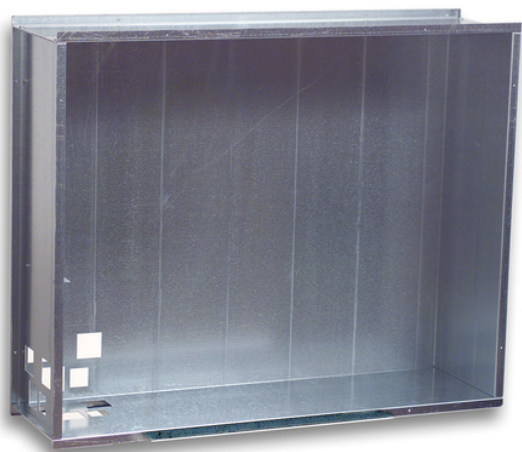

Cassetta ad incasso muro

Cassetta ad incasso muro in acciaio completa di aperture sia sullo schienale sia sul fianco per permettere il passaggio delle tubazioni di collegamento. Dimensioni di 760mm in lunghezza, 619mm in altezza e 209mm di profondità.

Codice	Dim (mm)	L (mt)
U180014	760x619x209	Cassetta incasso muro dimensioni: 760x619x209