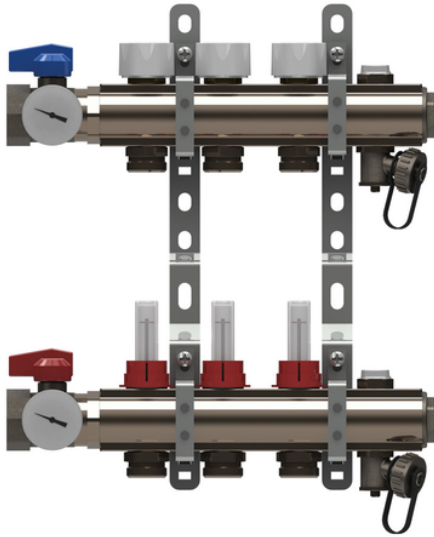

# Collettore Classic da 1"

Collettore in ottone Classic, finitura nichelata diametro interno 1", 2 valvole di carico e scarico impianti, con valvola scarico aria manuale, 2 valvole di mandata e ritorno con pozzetto e termometro. Predisposizione per comandi elettrotermici, regolatori/misuratori di portata.

Codice	Tipo
U400002	Collettori da 2 vie
U400003	Collettori da 3 vie
U400004	Collettori da 4 vie
U400005	Collettori da 5 vie
U400006	Collettori da 6 vie
U400007	Collettori da 7 vie
U400008	Collettori da 8 vie
U400009	Collettori da 9 vie
U400010	Collettori da 10 vie
U400011	Collettori da 11 vie
U400012	Collettori da 12 vie