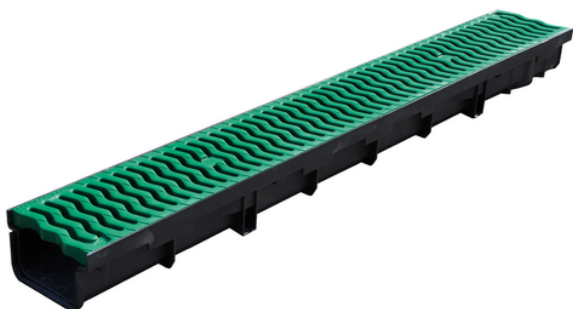

130x1000 Canale in PP H70 con griglia verde profilo "C"

Grazie al suo colore, se installato in giardini o aree verdi, garantisce continuità estetica.

Testato da Istituto di Ricerche e Collaudi M. Masini S.R.L.

Testato per marcatura CE

Materiale: canale in PP di colore nero e griglia in PP di colore verde

Griglia profilo C.

Aggancio per griglia applicabile.

Predisposizione 1 x uscita verticale.

Griglia Classe: A15 EN1433.

Utilizzo: drenaggio di acque piovane in zone pedonali e carrabile leggero.

Codice	H (mm)	Dim (mm)	Materiale	Griglia	Sistema di bloccaggio griglia
ECDPPOV	70	130x1000	PP nero	PP Verde	Predisposizione per aggancio da forare / Predispose for locking system