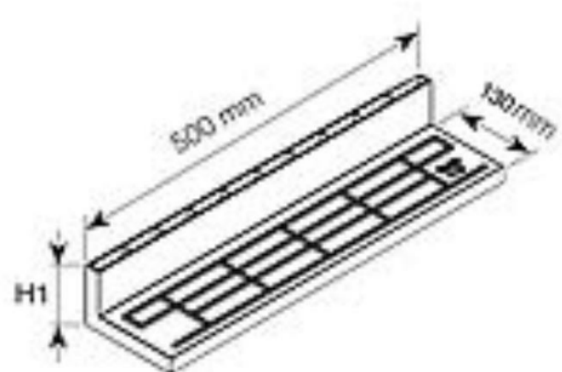

Griglia a fessura 130x500 in PP

La vasta gamma di canali grigliati REDI permette di risolvere tutte le problematiche di drenaggio di acque meteoriche all'interno di parcheggi, cortili, piazzali, garage ecc.

Materiale PP Colore nero

Compatibile con tutti i canali 130 profilo C

Codice	Colore	Dim (mm)	H1 Int (mm)	Dim Slot (mm)	l/s	Materiale
EGF10PP	Nero	130x500	85	8X49	0,4	PP
EGFBAPP	Nero	130x500	20	8X49	0,4	PP