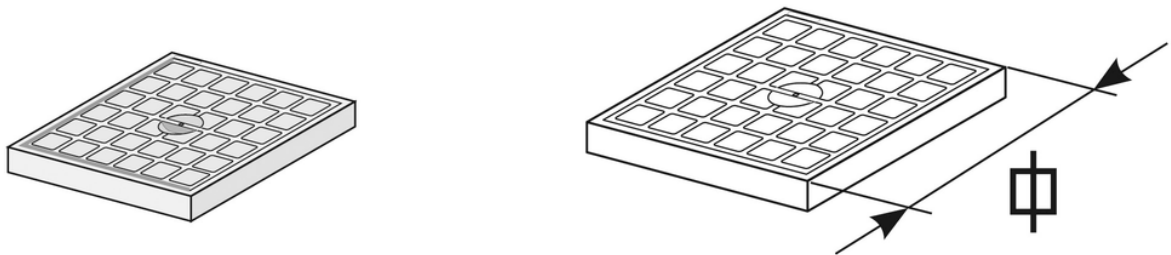

Ricambio: Coperchio pluviale orizzontale

Ricambio per pozzetto per la raccolta di acque meteoriche provenienti da colonne pluviali.

Codice	RAL	Dim. 1 (mm)
Y665504	7035	118