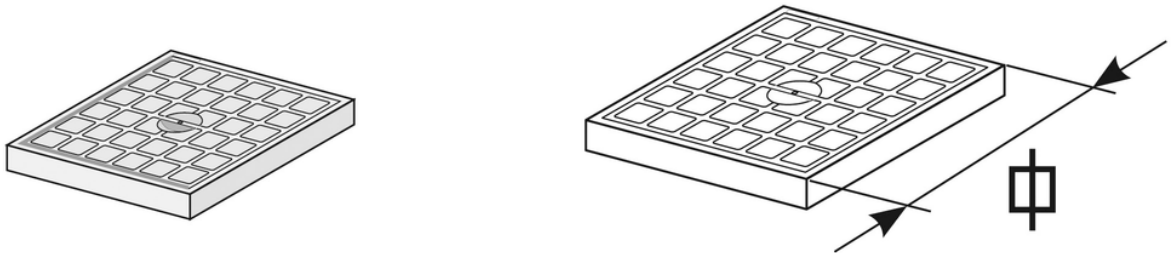

# Ricambio: Coperchio pluviale orizzontale

Ricambio per pozzetto per la raccolta di acque meteoriche provenienti da colonne pluviali.

Codice	RAL	Dim. 1 (mm)
Y665504	7035	118