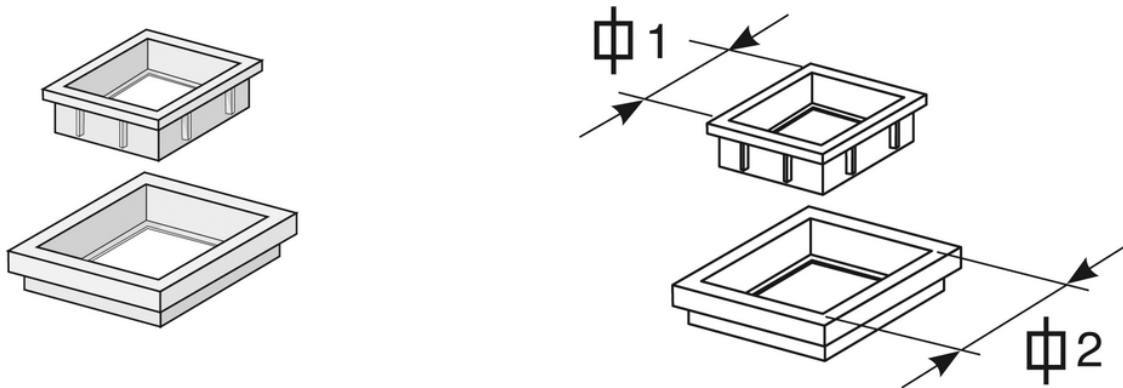

Ricambio: Adattatore quadro pluviale orizzontale

Ricambio per pozzetto per la raccolta di acque meteoriche provenienti da colonne pluviali.
Il codice comprende i due pezzi.

Codice	RAL	Dim. 1 (mm)	Dim. 2 (mm)	Modello
Y6666PQ	7035	80	100	Il codice comprende i 2 pezzi