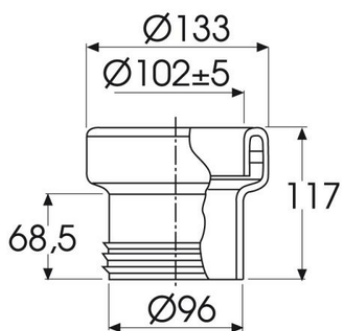

# Adattatore

Manicotto morbido per vasi WC

Codice	Ø (mm)	Tipo	Dotazione
IADCO96	96	concentrico	-
IADEC96	96	eccentrico	spostamento 25 mm