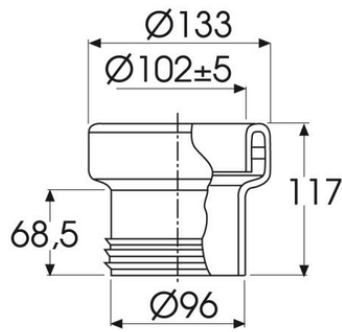

# Adattatore

Manicotto morbido per vasi WC

Codice	Ø (mm)	Tipo	Dotazione
IADCO96	96	concentrico	-
IADEC96	96	eccentrico	spostamento 25 mm