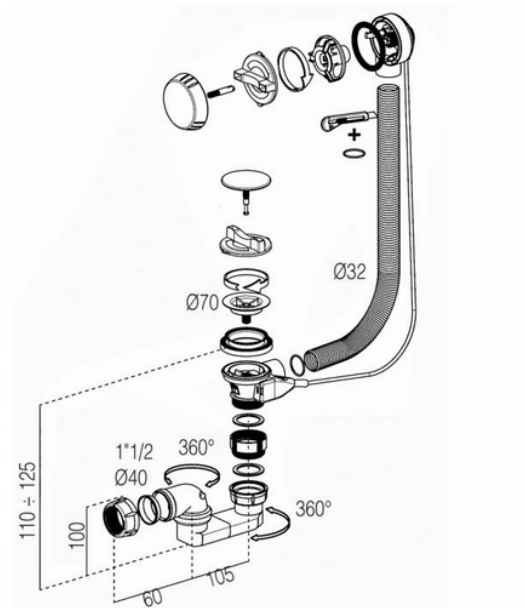

# KIT piletta vasca con comando automatico

Piattello piletta inox Ø70;  
 Manopola comando in ABS cromato;  
 Corpo piletta in polipropilene bianco;  
 Tubo comando in polipropilene con cavo inox autolubrificante (65 cm);  
 Sifone piatto orientabile 360°;  
 Uscita Ø 40 con guarnizione.

Codice	Materiale	Griglia	Diametro Uscita
NITBR07	Corpo in polipropilene bianco	Capsula inox Ø70	Ø40