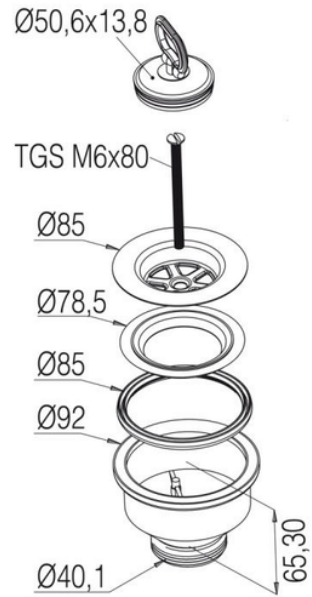

# Pilette per lavello in ceramica

- Serie Basic pilette
- Senza troppo pieno
  - Raccordo Ø 1 1/2"
  - Piletta Ø 2"

Codice	Ø (mm)	Tipo	Materiale	Dotazione	Griglia
PLAVCEM	2"	Per lavello ceramica	Polipropilene	Tappo in gomma con maniglia	Gattinara in acciaio inox 18/8