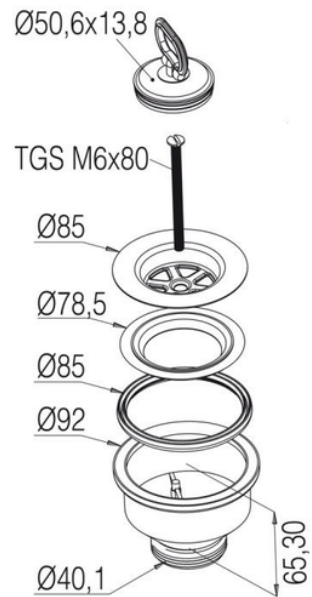

# Pilette per lavello in ceramica

- Serie Basic pilette
- Senza troppo pieno
  - Raccordo Ø 1 1/2"
  - Piletta Ø 2"

Codice	Ø (mm)	Tipo	Materiale	Dotazione	Griglia
PLAVCEM	2"	Per lavello ceramica	Polipropilene	Tappo in gomma con maniglia	Gattinara in acciaio inox 18/8