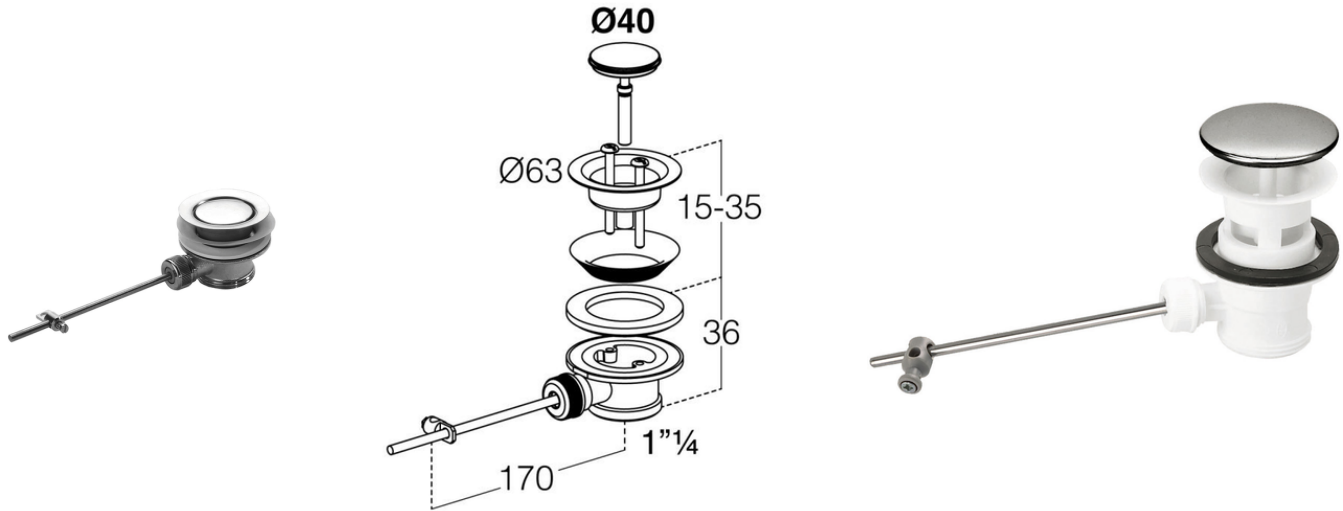

Pilette lavabo 1"1/2 con asta

Serie design pilette

Codice	Materiale	Griglia	Diametro Uscita
NIL3222	Corpo ottone cromato	Capsula acciaio Ø40	1"1/4
NIL2120	Corpo in polipropilene bianco	Capsula acciaio Ø63	1"1/4