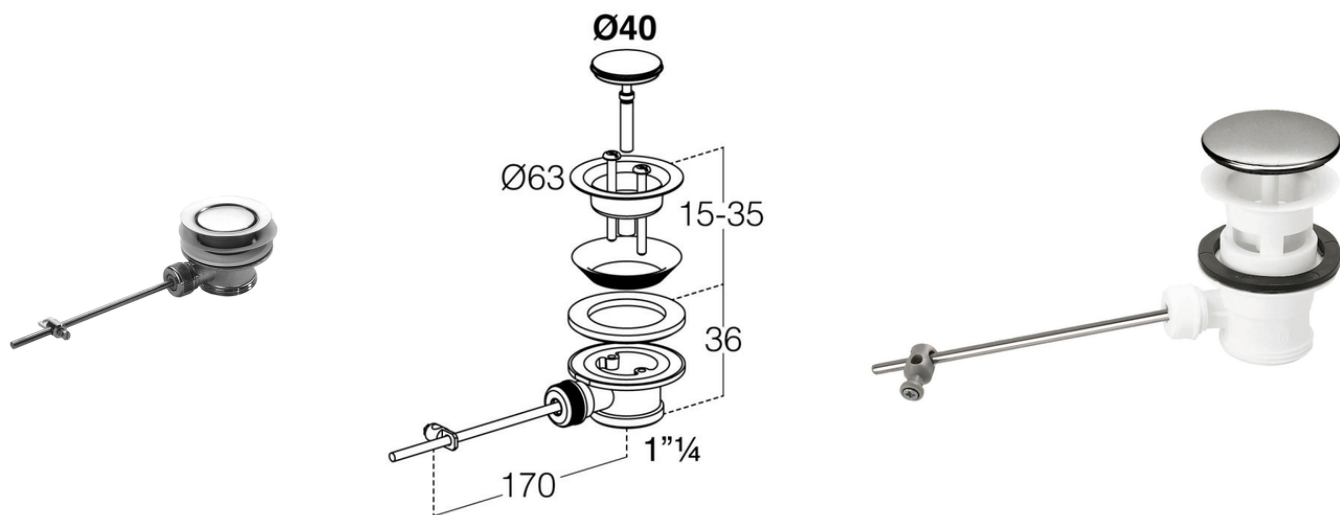

Pilette lavabo 1"1/2 con asta

Serie design pilette

Codice	Materiale	Griglia	Diametro Uscita
NIL3222	Corpo ottone cromato	Capsula acciaio Ø40	1"1/4
NIL2120	Corpo in polipropilene bianco	Capsula acciaio Ø63	1"1/4