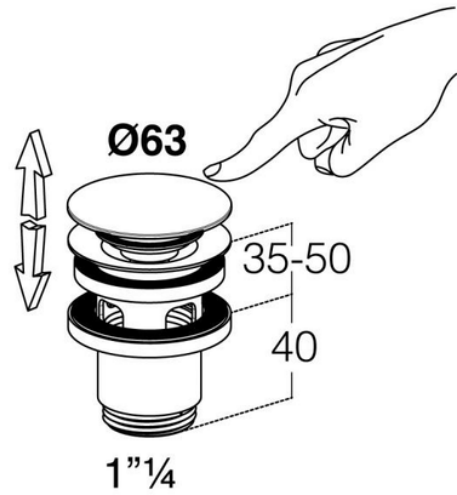

Pilette lavabo 1"1/2 (chiusura klik-clak)

Serie design pilette

Codice	Tipo	Materiale	Dotazione	Griglia	Diametro Uscita
NIL3218	Chiusura Klik Clak	Corpo ottone cromato	Con troppo pieno	Capsula acciaio Ø63	1"1/4