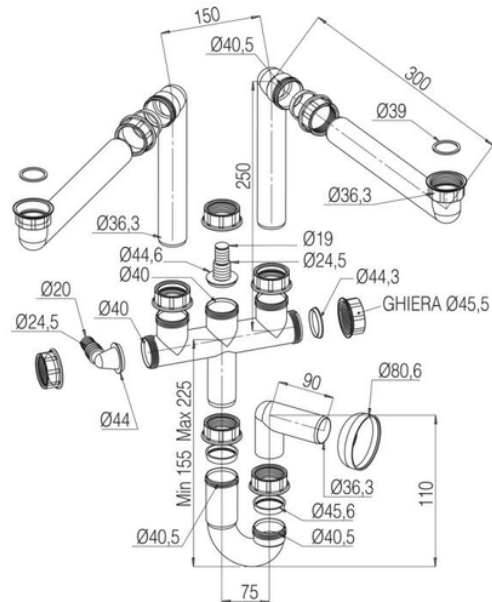

Sifone lavello salvaspazio a due vasche

Con attacco lavastoviglie;
 Tubo di scarico Ø40 (1"1/2)

Codice	Tipo	Materiale	Dotazione
S2LAVPN	2 vasche	Polipropilene bianco	2 attacchi lavastoviglie