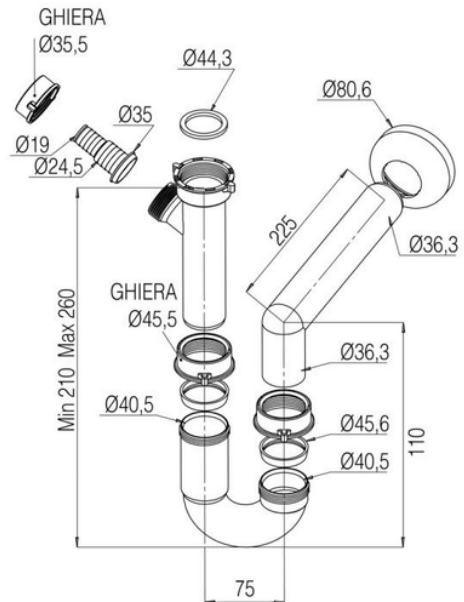

# Sifone lavello salvaspazio a una vasca

Con attacco lavastoviglie;  
 Tubo di scarico Ø40 (1"1/2)

Codice	Tipo	Materiale	Dotazione
FSAL1V3	1 vasca	Polipropilene bianco	1 attacco lavastoviglie