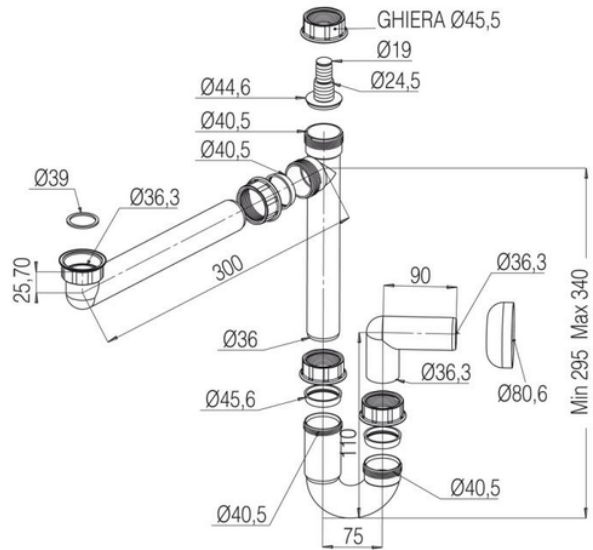

Sifone lavello a "S" a una vasca

Per lavelli a due vasche
 Con attacco lavastoviglie;
 Tubo di scarico Ø40 (1"1/2)

Codice	Tipo	Materiale	Dotazione
FSIF1V3	1 vasca	Polipropilene bianco	1 attacco lavastoviglie