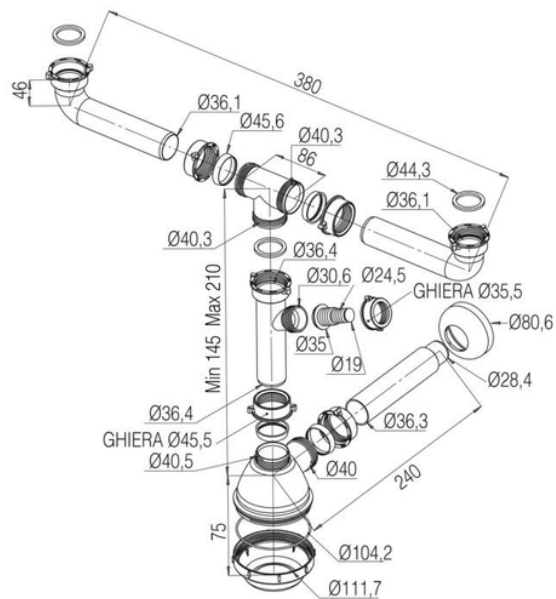

# Sifone lavello bottiglia a due vasche

Per lavelli a due vasche  
 Con attacco lavastoviglie;  
 Tubo di scarico Ø40 (1"1/2)

Codice	Tipo	Materiale	Dotazione
FBOT2V3	2 vasche	Polipropilene bianco	1 attacco lavastoviglie