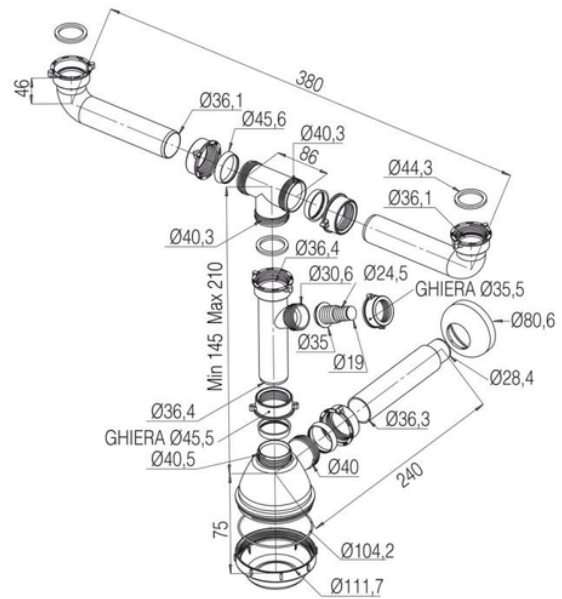

Sifone lavello bottiglia a due vasche

Per lavelli a due vasche
 Con attacco lavastoviglie;
 Tubo di scarico Ø40 (1"1/2)

Codice	Tipo	Materiale	Dotazione
FBOT2V3	2 vasche	Polipropilene bianco	1 attacco lavastoviglie