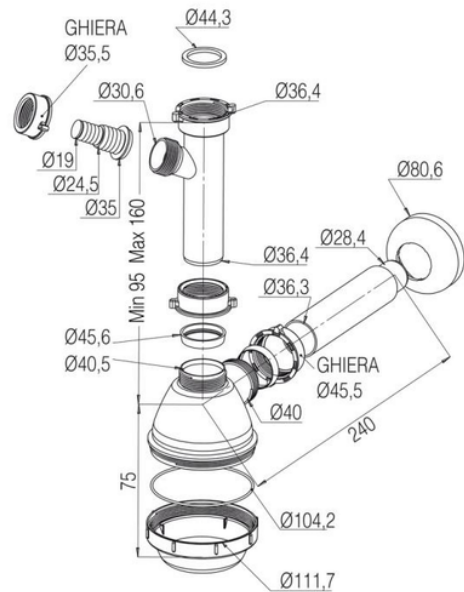

Sifone lavello bottiglia a una vasca

Per lavelli a una vasca
 Con attacco lavastoviglie;
 Tubo di scarico Ø40 (1"1/2)

Codice	Tipo	Materiale	Dotazione
FBOT1V3	1 vasca	Polipropilene bianco	1 attacco lavastoviglie