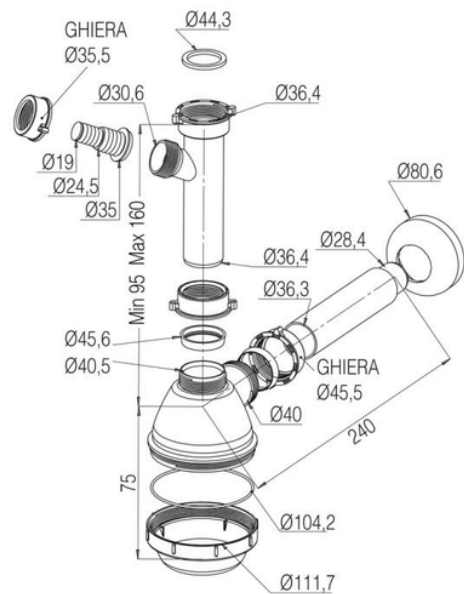

# Sifone lavello bottiglia a una vasca

Per lavelli a una vasca  
 Con attacco lavastoviglie;  
 Tubo di scarico Ø40 (1"1/2)

| Codice  | Tipo    | Materiale            | Dotazione               |
|---------|---------|----------------------|-------------------------|
| FBOT1V3 | 1 vasca | Polipropilene bianco | 1 attacco lavastoviglie |