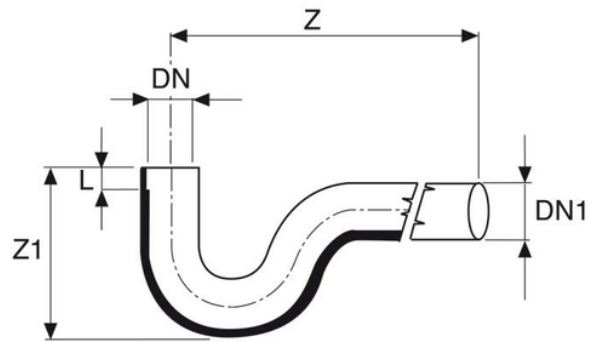

# Sifone in plastica "S" lungo

Codice	DN (mm)	DN1 (mm)	Z (mm)	Z1 (mm)	L (mm)	Materiale
C240402	40	45	345	115	32	Plastica