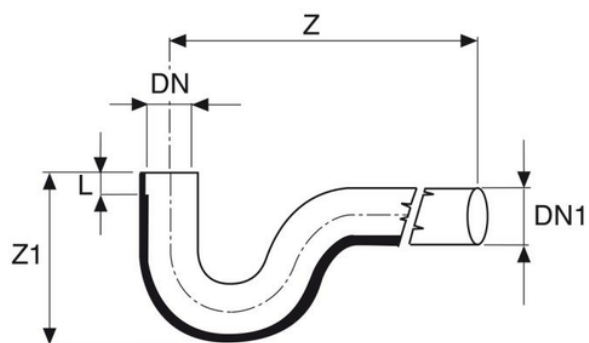

## Sifone in plastica "S" lungo

Codice	DN (mm)	DN1 (mm)	Z (mm)	Z1 (mm)	L (mm)	Materiale
C240402	40	45	345	115	32	Plastica