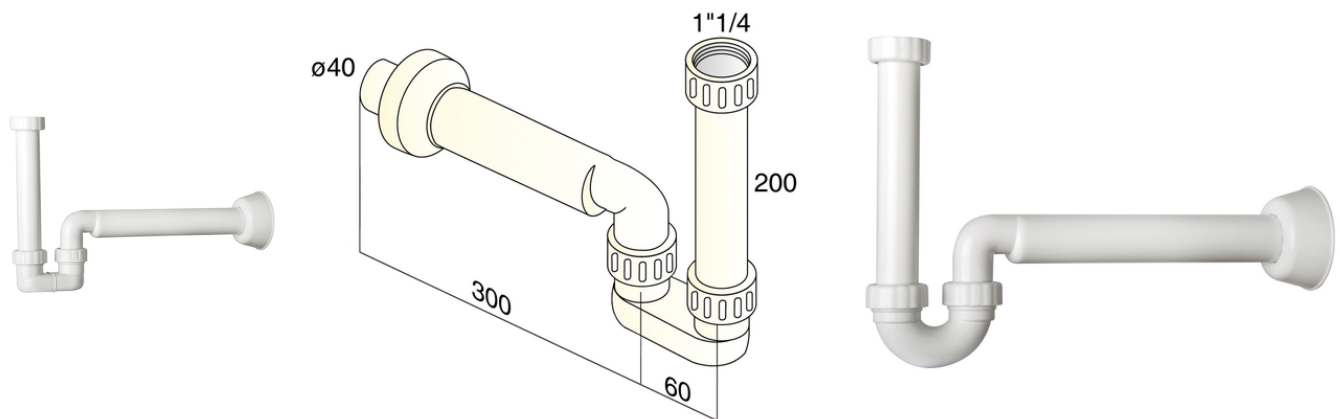

# Sifoni a P minimo ingombro per lavabo/bidet

Sifonato ed ispezionabile  
 Completa di attacco murale con rosone  
 Attacco 1" 1/4

Codice	Materiale	Design	Diametro Uscita
NISIFIP	Polipropilene bianco	orizzontale	scarico Ø40
SIFIPBD	Polipropilene bianco	curvo	scarico Ø40