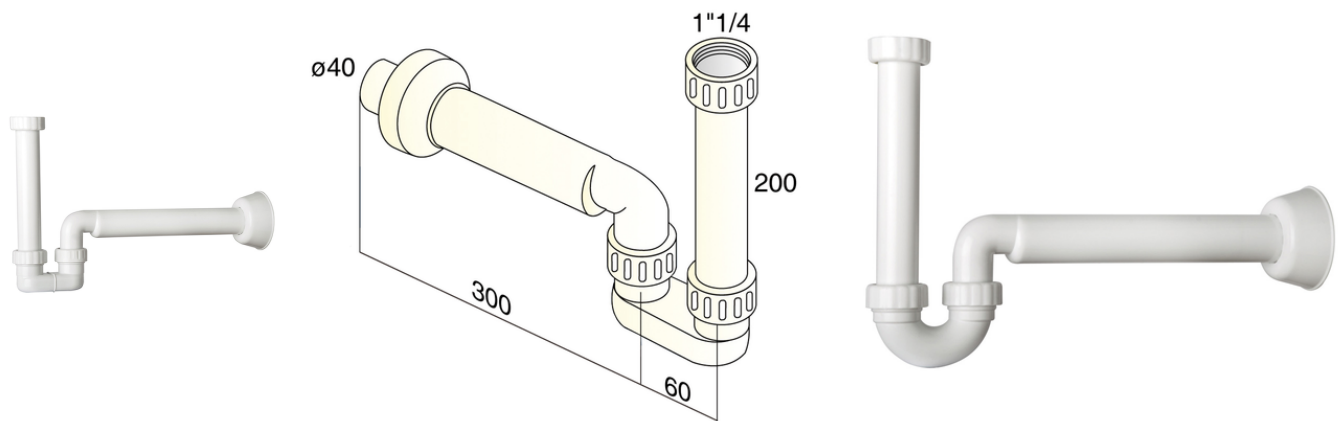

# Sifoni a P minimo ingombro per lavabo/bidet

Sifonato ed ispezionabile  
 Completa di attacco murale con rosone  
 Attacco 1" 1/4

Codice	Materiale	Design	Diametro Uscita
NISIFIP	Polipropilene bianco	orizzontale	scarico Ø40
SIFIPBD	Polipropilene bianco	curvo	scarico Ø40