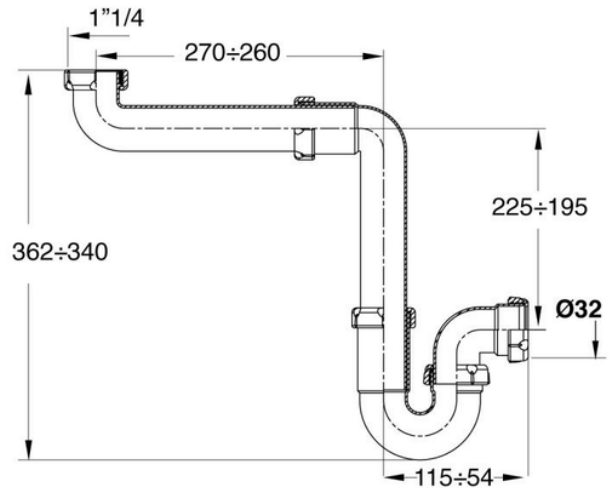

Sifone lavabo salvaspazio

Sifonato ed ispezionabile
 Completa di attacco murale con rosone
 Attacco 1"1/4

Codice	Materiale	Diametro Uscita
NIO6976	Polipropilene bianco	scarico Ø32