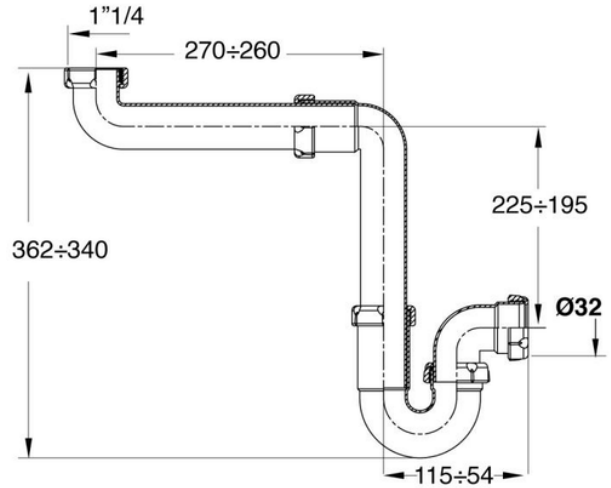

Sifone lavabo salvaspazio

Sifonato ed ispezionabile
 Completa di attacco murale con rosone
 Attacco 1"1/4

Codice	Materiale	Diametro Uscita
NIO6976	Polipropilene bianco	scarico Ø32