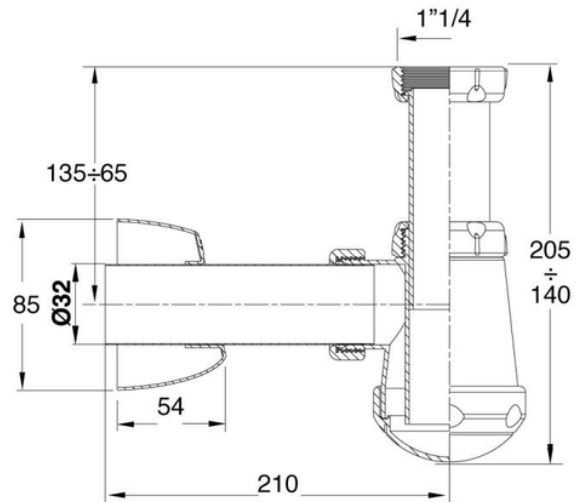

Sifone lavello a bottiglia

Sifonato ed ispezionabile
 Completa di attacco murale con rosone
 Attacco 1"1/4

Codice	Materiale	Diametro Uscita
NIO4526	Polipropilene bianco	scarico Ø32