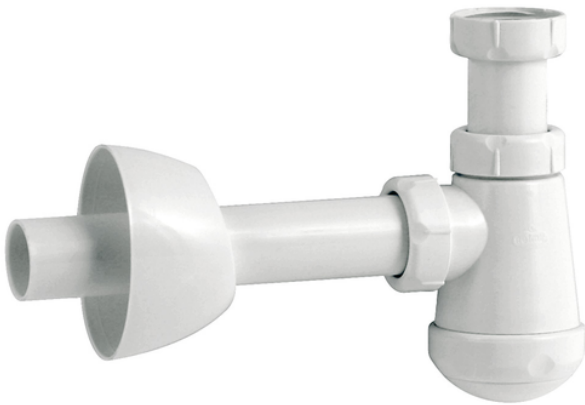

# Sifone lavello a bottiglia

Sifonato ed ispezionabile  
 Completa di attacco murale con rosone  
 Attacco 1"1/4

Codice	Materiale	Diametro Uscita
NIO4526	Polipropilene bianco	scarico Ø32