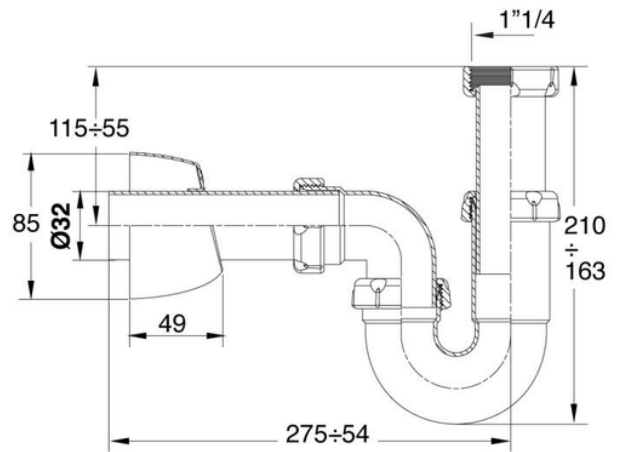

Sifone lavello a "P"

Sifonato ed ispezionabile
 Completa di attacco murale con rosone
 Attacco 1"1/4

Codice	Materiale	Diametro Uscita
NIO6024	Polipropilene bianco	scarico Ø32