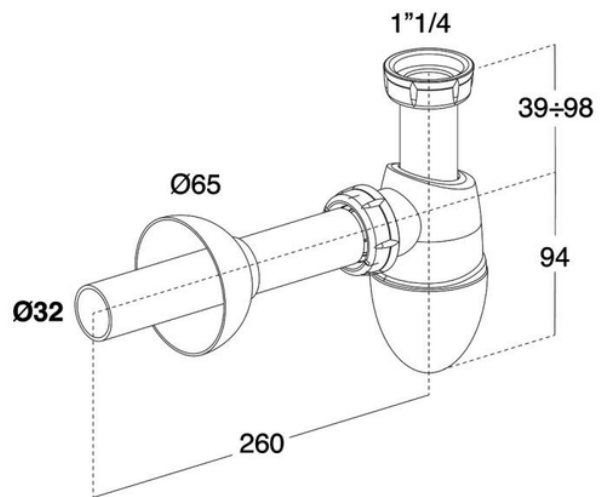

Sifone lavello con guarnizioni Bi-iniettate

Sifonato ed ispezionabile
 Completa di attacco murale con rosone
 Attacco 1"1/4

| Codice | Materiale | Diametro Uscita |
|---------|----------------------|-----------------|
| NIC2921 | Polipropilene bianco | scarico Ø32 |