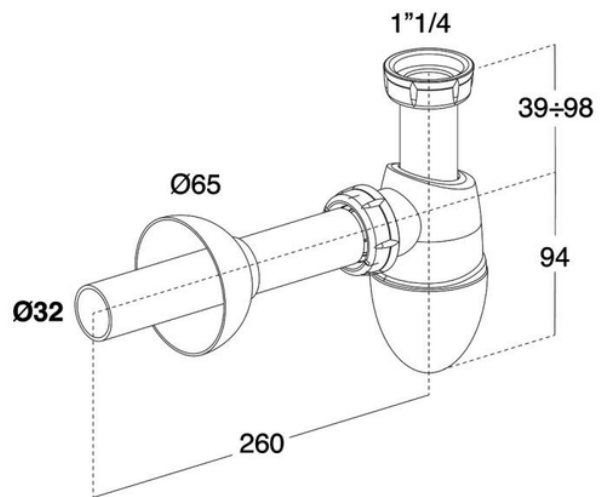

# Sifone lavello con guarnizioni Bi-iniettate

Sifonato ed ispezionabile  
 Completa di attacco murale con rosone  
 Attacco 1"1/4

Codice	Materiale	Diametro Uscita
NIC2921	Polipropilene bianco	scarico Ø32