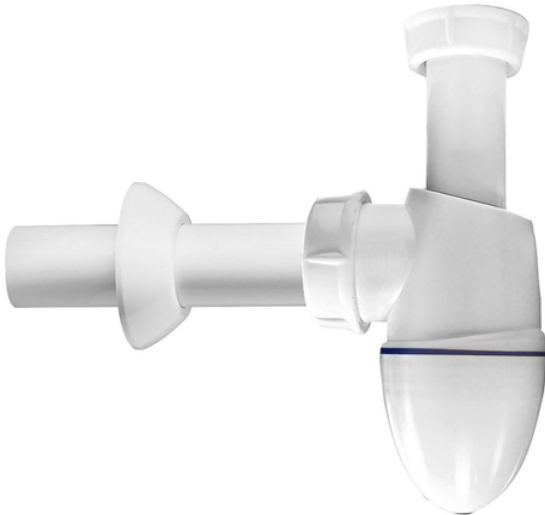

Sifone lavello con guarnizioni Bi-iniettate

Sifonato ed ispezionabile
 Completa di attacco murale con rosone
 Attacco 1"1/4

| Codice | Materiale | Diametro Uscita |
|---------|----------------------|-----------------|
| NIC2921 | Polipropilene bianco | scarico Ø32 |