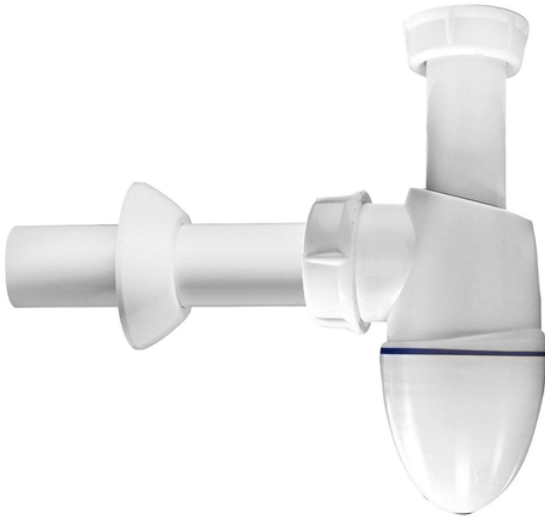

# Sifone lavello con guarnizioni Bi-iniettate

Sifonato ed ispezionabile  
 Completa di attacco murale con rosone  
 Attacco 1"1/4

Codice	Materiale	Diametro Uscita
NIC2921	Polipropilene bianco	scarico Ø32