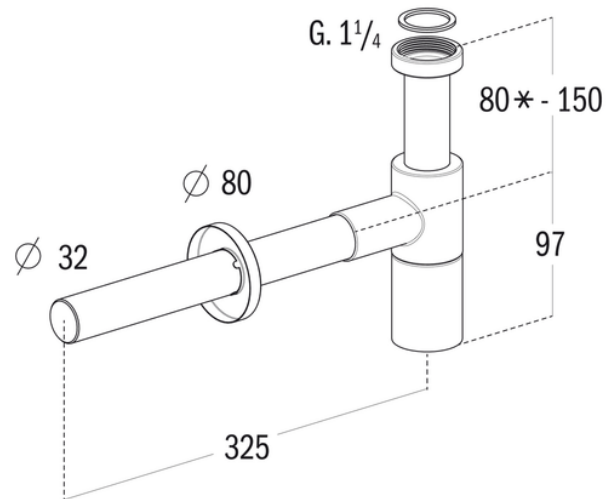

# Sifone design per lavabo ottone cromato

Sifone design per lavabo  
 Sifonato ed ispezionabile  
 Completa di attacco murale con rosone

Codice	Materiale	Diametro Uscita
NIL3520	Ottone cromato	scarico Ø32