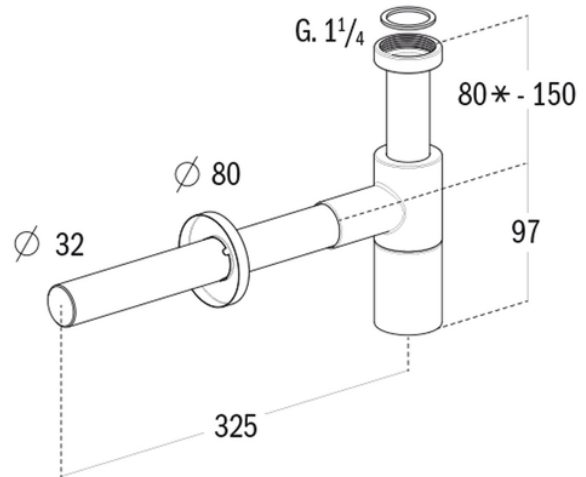

Sifone per lavabo ABS cromato

Sifone design per lavabo
 Sifonato ed ispezionabile
 Completa di attacco murale con rosone

| Codice | Materiale | Diametro Uscita |
|---------|-------------|--------------------------|
| SIFIABS | ABS cromato | scarico $\varnothing 40$ |