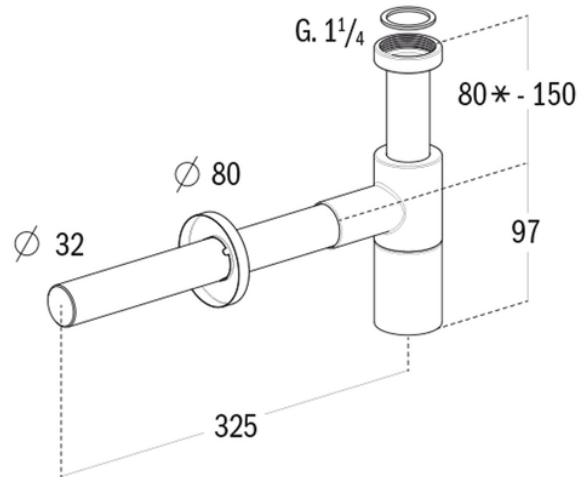

# Sifone per lavabo ABS cromato

Sifone design per lavabo  
 Sifonato ed ispezionabile  
 Completa di attacco murale con rosone

Codice	Materiale	Diametro Uscita
SIFIABS	ABS cromato	scarico $\varnothing 40$