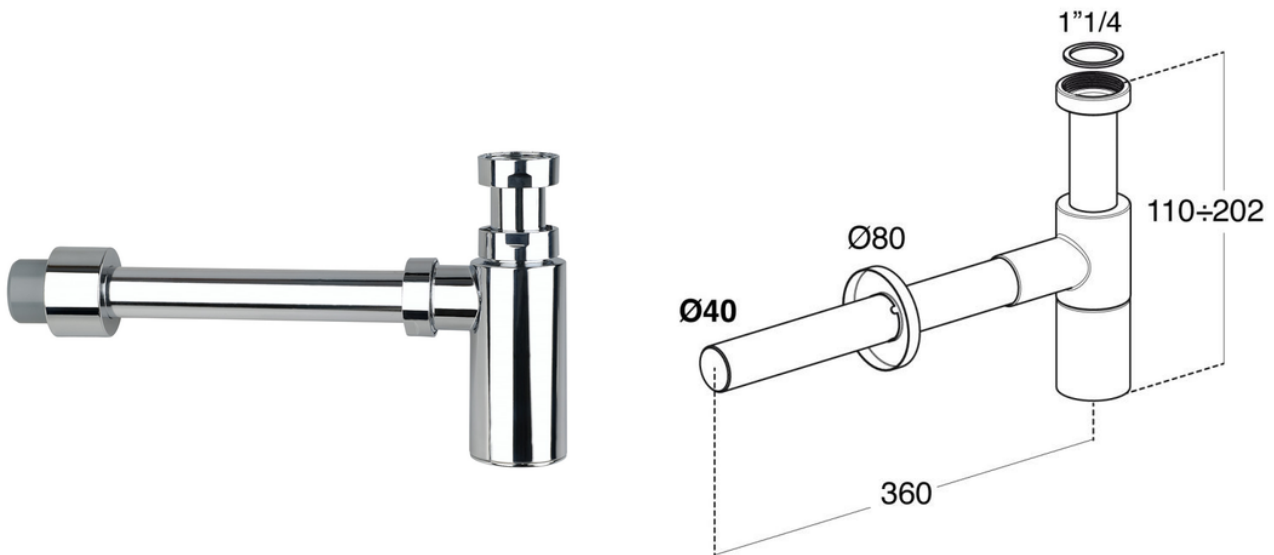

Sifone design per lavabo ABS cromato

Sifone design per lavabo
Sifonato ed ispezionabile
Completa di attacco murale con rosone

| Codice | Materiale | Diametro Uscita |
|---------|-------------|-----------------|
| XSCL4CR | ABS cromato | scarico Ø40 |