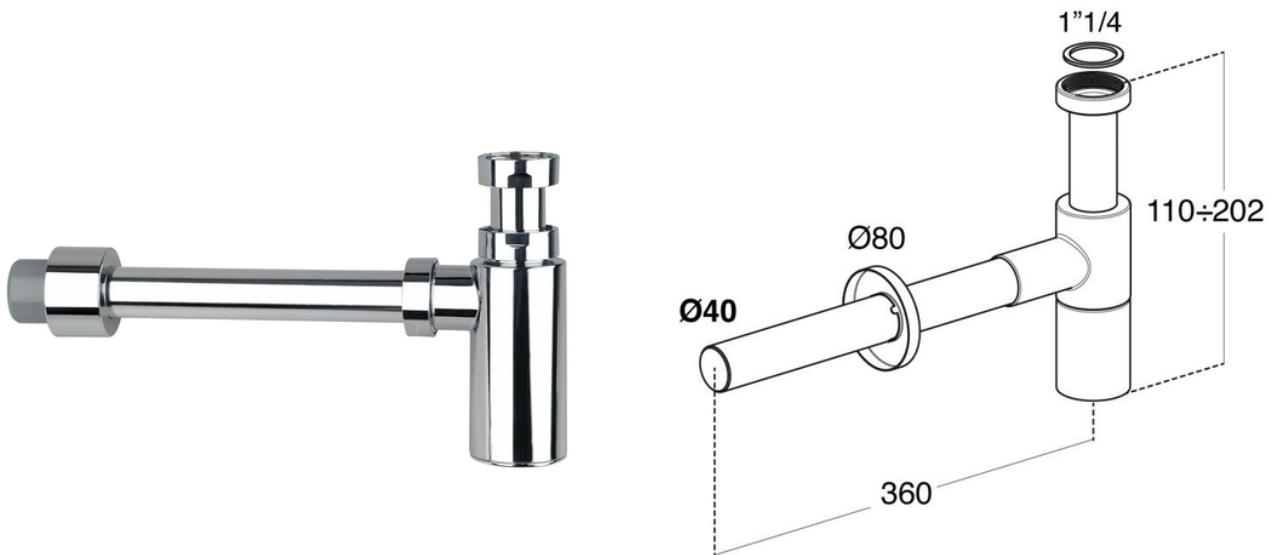

# Sifone design per lavabo ABS cromato

Sifone design per lavabo  
Sifonato ed ispezionabile  
Completa di attacco murale con rosone

Codice	Materiale	Diametro Uscita
XSCL4CR	ABS cromato	scarico Ø40