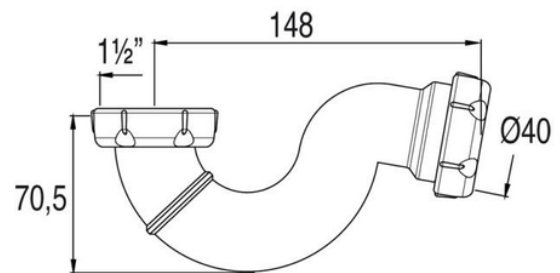

Piletta tradizionale sifonata e orientabile C

Piletta tradizionale per doccia
Orientabile a 360°

Codice	Tipo	Materiale	Diametro Uscita
NICA146	Sifone orientabile 360°	Polipropilene bianco	Ø40