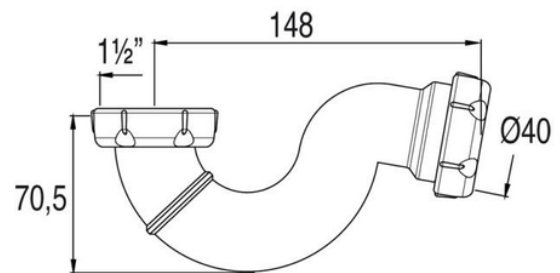

# Piletta tradizionale sifonata e orientabile C

Piletta tradizionale per doccia  
Orientabile a 360°

Codice	Tipo	Materiale	Diametro Uscita
NICA146	Sifone orientabile 360°	Polipropilene bianco	Ø40