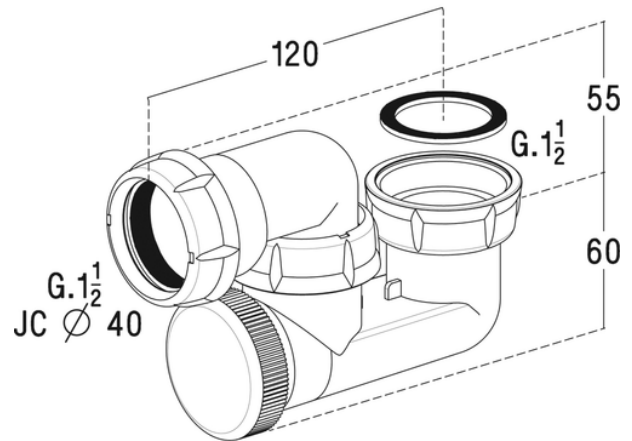

Piletta tradizionale sifonata e orientabile B

Piletta tradizionale per doccia
Orientabile a 360°

Codice	Tipo	Materiale	Diametro Uscita
NIPD204	Sifone orientabile 360°	Polipropilene bianco	Ø40